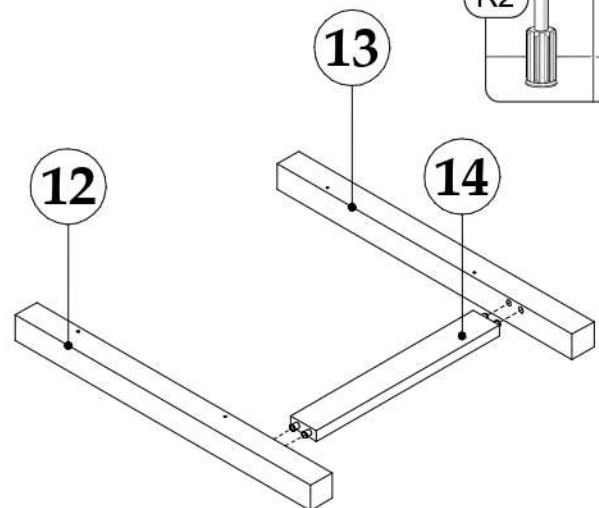

HELIO 1S

50 min

KOD	DIMENZIJE				KODA	PAKIRANJE
	1	2	3	4		
1	491	400	16	1	1002	1/1
2	404	391	16	1	1053	1/1
3	398	372,5	16	1	1009	1/1
4	398	372,5	16	1	1010	1/1
5	372	351	16	1	1064	1/1
6	400	194	16	1	1065	1/1
7	350	110	16	1	1066	1/1
8	314,5	110	16	1	1064	1/1
9	350	110	16	1	1068	1/1
10	328,5	346	3	1		1/1
11	412	386	3	1	1006_v	1/1
12	514	38	38	2		1/1
13	514	38	38	2		1/1
14	318	45	16	2		1/1

▶ 1

▶ **3**

▶ 6

▶ 7

A1
x4

▶ 8

▶ 9

▶ 10