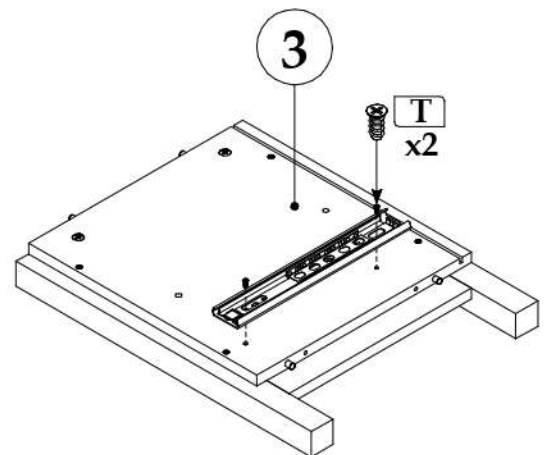

HELIO 1S

50 min

KOD	DIMENZIJE				KODA	PAKIRANJE
	1	2	3	4		
1	491	400	16	1	1002	1/1
2	404	391	16	1	1053	1/1
3	398	372,5	16	1	1009	1/1
4	398	372,5	16	1	1010	1/1
5	372	351	16	1	1064	1/1
6	400	194	16	1	1065	1/1
7	350	110	16	1	1066	1/1
8	314,5	110	16	1	1064	1/1
9	350	110	16	1	1068	1/1
10	328,5	346	3	1		1/1
11	412	386	3	1	1006_v	1/1
12	514	38	38	2		1/1
13	514	38	38	2		1/1
14	318	45	16	2		1/1

▶ 1

▶ **3**

▶ 6

▶ 7

A1
x4

▶ 8

▶ 9

▶ 10