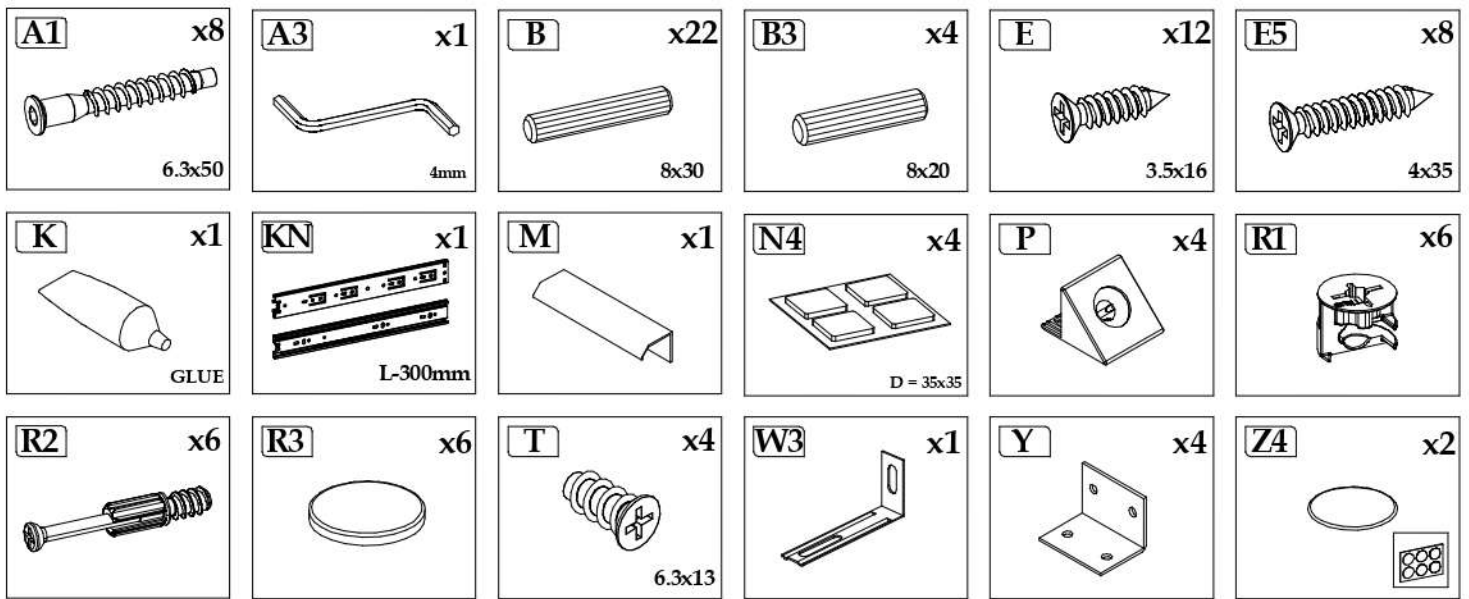

HELIO 1S

50 min

KOD	DIMENZIJE				KODA	PAKIRANJE
	1	2	3	4		
1	491	400	16	1	1002	1/1
2	404	391	16	1	1053	1/1
3	398	372,5	16	1	1009	1/1
4	398	372,5	16	1	1010	1/1
5	372	351	16	1	1064	1/1
6	400	194	16	1	1065	1/1
7	350	110	16	1	1066	1/1
8	314,5	110	16	1	1064	1/1
9	350	110	16	1	1068	1/1
10	328,5	346	3	1		1/1
11	412	386	3	1	1006_v	1/1
12	514	38	38	2		1/1
13	514	38	38	2		1/1
14	318	45	16	2		1/1

▶ 1

▶ **3**

▶ 6

▶ 7

A1
x4

▶ 8

▶ 9

▶ 10