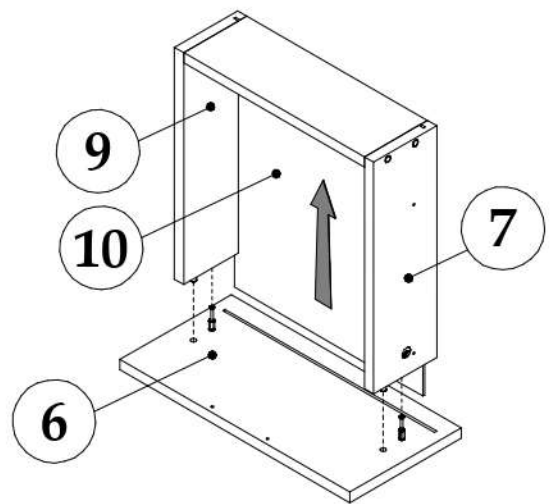

HELIO 1S

50 min

KOD	DIMENZIJE				KODA	PAKIRANJE
	1	2	3	4		
1	491	400	16	1	1002	1/1
2	404	391	16	1	1053	1/1
3	398	372,5	16	1	1009	1/1
4	398	372,5	16	1	1010	1/1
5	372	351	16	1	1064	1/1
6	400	194	16	1	1065	1/1
7	350	110	16	1	1066	1/1
8	314,5	110	16	1	1064	1/1
9	350	110	16	1	1068	1/1
10	328,5	346	3	1		1/1
11	412	386	3	1	1006_v	1/1
12	514	38	38	2		1/1
13	514	38	38	2		1/1
14	318	45	16	2		1/1

▶ 1

▶ **3**

▶ 6

▶ 7

A1
x4

▶ 8

▶ 9

▶ 10