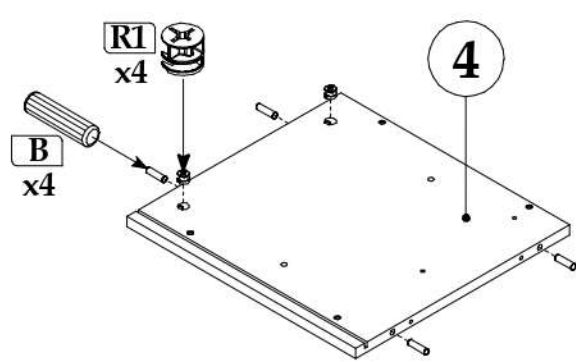

HELIO 1S

50 min

KOD	DIMENZIJE				KODA	PAKIRANJE
	1	2	3	4		
1	491	400	16	1	1002	1/1
2	404	391	16	1	1053	1/1
3	398	372,5	16	1	1009	1/1
4	398	372,5	16	1	1010	1/1
5	372	351	16	1	1064	1/1
6	400	194	16	1	1065	1/1
7	350	110	16	1	1066	1/1
8	314,5	110	16	1	1064	1/1
9	350	110	16	1	1068	1/1
10	328,5	346	3	1		1/1
11	412	386	3	1	1006_v	1/1
12	514	38	38	2		1/1
13	514	38	38	2		1/1
14	318	45	16	2		1/1

▶ 1

▶ **3**

▶ 6

▶ 7

A1
x4

▶ 8

▶ 9

▶ 10