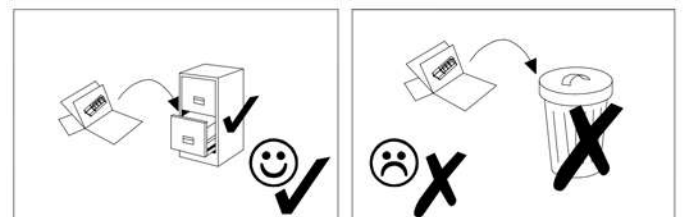

HELIO 1S

50 min

KOD	DIMENZIJE				KODA	PAKIRANJE
	1	2	3	4		
1	491	400	16	1	1002	1/1
2	404	391	16	1	1053	1/1
3	398	372,5	16	1	1009	1/1
4	398	372,5	16	1	1010	1/1
5	372	351	16	1	1064	1/1
6	400	194	16	1	1065	1/1
7	350	110	16	1	1066	1/1
8	314,5	110	16	1	1064	1/1
9	350	110	16	1	1068	1/1
10	328,5	346	3	1		1/1
11	412	386	3	1	1006_v	1/1
12	514	38	38	2		1/1
13	514	38	38	2		1/1
14	318	45	16	2		1/1