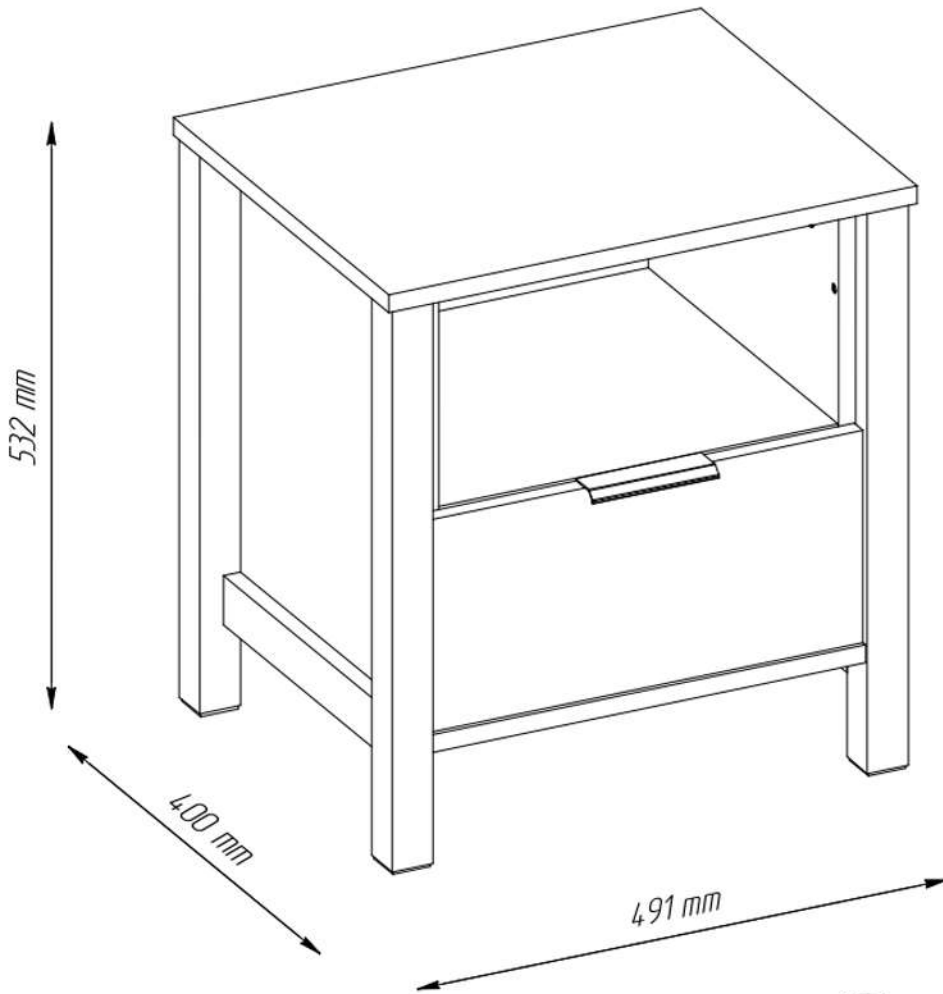

HELIO 1S

50 min

KOD	DIMENZIJE				KODA	PAKIRANJE
	1	2	3	4		
1	491	400	16	1	1002	1/1
2	404	391	16	1	1053	1/1
3	398	372,5	16	1	1009	1/1
4	398	372,5	16	1	1010	1/1
5	372	351	16	1	1064	1/1
6	400	194	16	1	1065	1/1
7	350	110	16	1	1066	1/1
8	314,5	110	16	1	1064	1/1
9	350	110	16	1	1068	1/1
10	328,5	346	3	1		1/1
11	412	386	3	1	1006_v	1/1
12	514	38	38	2		1/1
13	514	38	38	2		1/1
14	318	45	16	2		1/1

▶ 1

▶ **3**

▶ 6

▶ 7

A1
x4

▶ 8

▶ 9

▶ 10