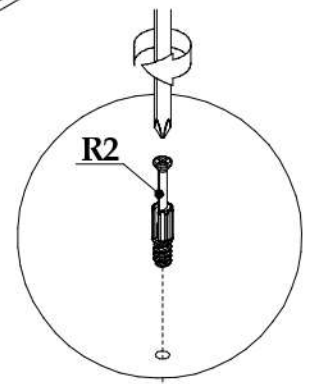

HELIO 1S

50 min

KOD	DIMENZIJE				KODA	PAKIRANJE
	1	2	3	4		
1	491	400	16	1	1002	1/1
2	404	391	16	1	1053	1/1
3	398	372,5	16	1	1009	1/1
4	398	372,5	16	1	1010	1/1
5	372	351	16	1	1064	1/1
6	400	194	16	1	1065	1/1
7	350	110	16	1	1066	1/1
8	314,5	110	16	1	1064	1/1
9	350	110	16	1	1068	1/1
10	328,5	346	3	1		1/1
11	412	386	3	1	1006_v	1/1
12	514	38	38	2		1/1
13	514	38	38	2		1/1
14	318	45	16	2		1/1

▶ 1

▶ **3**

▶ 6

▶ 7

A1
x4

▶ 8

▶ 9

▶ 10