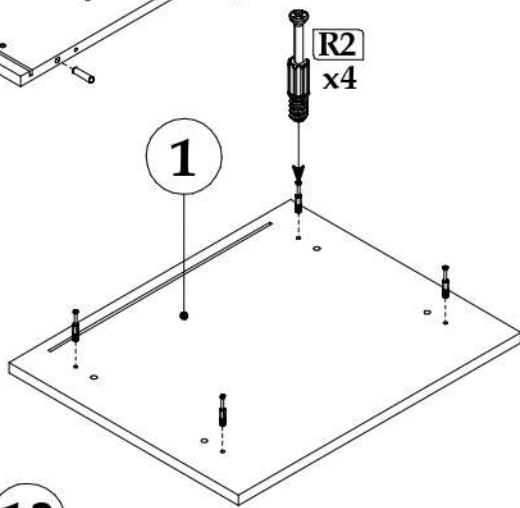

HELIO 1S

50 min

KOD	DIMENZIJE				KODA	PAKIRANJE
	1	2	3	4		
1	491	400	16	1	1002	1/1
2	404	391	16	1	1053	1/1
3	398	372,5	16	1	1009	1/1
4	398	372,5	16	1	1010	1/1
5	372	351	16	1	1064	1/1
6	400	194	16	1	1065	1/1
7	350	110	16	1	1066	1/1
8	314,5	110	16	1	1064	1/1
9	350	110	16	1	1068	1/1
10	328,5	346	3	1		1/1
11	412	386	3	1	1006_v	1/1
12	514	38	38	2		1/1
13	514	38	38	2		1/1
14	318	45	16	2		1/1

▶ 1

▶ **3**

▶ 6

▶ 7

A1
x4

▶ 8

▶ 9

▶ 10