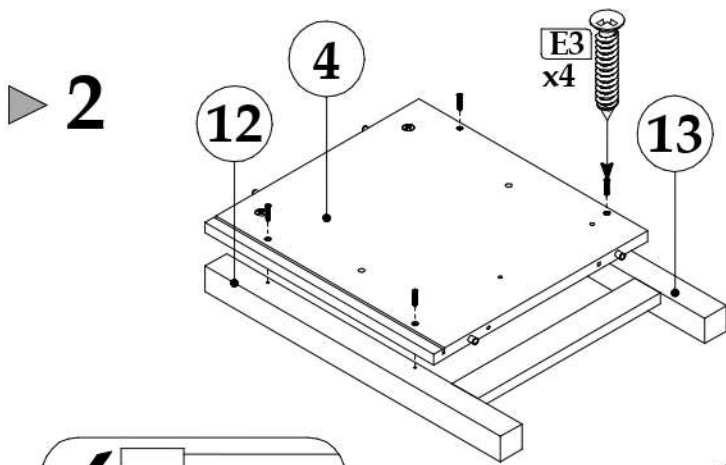

HELIO 1S

50 min

KOD	DIMENZIJE				KODA	PAKIRANJE
	1	2	3	4		
1	491	400	16	1	1002	1/1
2	404	391	16	1	1053	1/1
3	398	372,5	16	1	1009	1/1
4	398	372,5	16	1	1010	1/1
5	372	351	16	1	1064	1/1
6	400	194	16	1	1065	1/1
7	350	110	16	1	1066	1/1
8	314,5	110	16	1	1064	1/1
9	350	110	16	1	1068	1/1
10	328,5	346	3	1		1/1
11	412	386	3	1	1006_v	1/1
12	514	38	38	2		1/1
13	514	38	38	2		1/1
14	318	45	16	2		1/1

▶ 1

▶ **3**

▶ 6

▶ 7

A1
x4

▶ 8

▶ 9

▶ 10