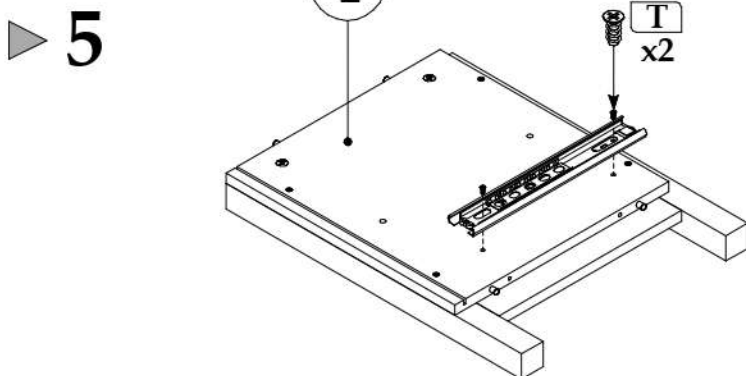

HELIO 1S

50 min

KOD	DIMENZIJE				KODA	PAKIRANJE
	1	2	3	4		
1	491	400	16	1	1002	1/1
2	404	391	16	1	1053	1/1
3	398	372,5	16	1	1009	1/1
4	398	372,5	16	1	1010	1/1
5	372	351	16	1	1064	1/1
6	400	194	16	1	1065	1/1
7	350	110	16	1	1066	1/1
8	314,5	110	16	1	1064	1/1
9	350	110	16	1	1068	1/1
10	328,5	346	3	1		1/1
11	412	386	3	1	1006_v	1/1
12	514	38	38	2		1/1
13	514	38	38	2		1/1
14	318	45	16	2		1/1

▶ 1

▶ **3**

▶ 6

▶ 7

A1
x4

▶ 8

▶ 9

▶ 10