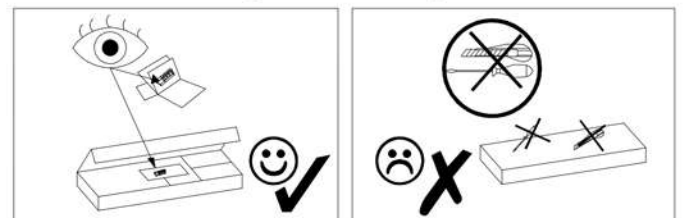

HELIO 1S

50 min

KOD	DIMENZIJE				KODA	PAKIRANJE
	1	2	3	4		
1	491	400	16	1	1002	1/1
2	404	391	16	1	1053	1/1
3	398	372,5	16	1	1009	1/1
4	398	372,5	16	1	1010	1/1
5	372	351	16	1	1064	1/1
6	400	194	16	1	1065	1/1
7	350	110	16	1	1066	1/1
8	314,5	110	16	1	1064	1/1
9	350	110	16	1	1068	1/1
10	328,5	346	3	1		1/1
11	412	386	3	1	1006_v	1/1
12	514	38	38	2		1/1
13	514	38	38	2		1/1
14	318	45	16	2		1/1