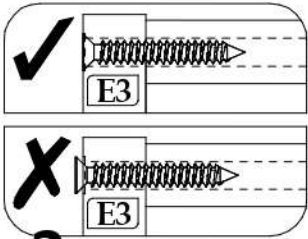

HELIO 1S

50 min

KOD	DIMENZIJE				KODA	PAKIRANJE
	1	2	3	4		
1	491	400	16	1	1002	1/1
2	404	391	16	1	1053	1/1
3	398	372,5	16	1	1009	1/1
4	398	372,5	16	1	1010	1/1
5	372	351	16	1	1064	1/1
6	400	194	16	1	1065	1/1
7	350	110	16	1	1066	1/1
8	314,5	110	16	1	1064	1/1
9	350	110	16	1	1068	1/1
10	328,5	346	3	1		1/1
11	412	386	3	1	1006_v	1/1
12	514	38	38	2		1/1
13	514	38	38	2		1/1
14	318	45	16	2		1/1

▶ 1

▶ **3**

▶ 6

▶ 7

A1
x4

▶ 8

▶ 9

▶ 10