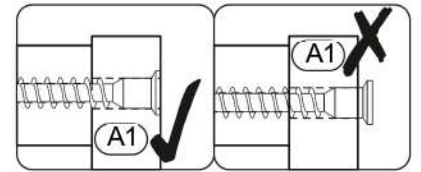

HELIO 1S

50 min

KOD	DIMENZIJE				KODA	PAKIRANJE
	1	2	3	4		
1	491	400	16	1	1002	1/1
2	404	391	16	1	1053	1/1
3	398	372,5	16	1	1009	1/1
4	398	372,5	16	1	1010	1/1
5	372	351	16	1	1064	1/1
6	400	194	16	1	1065	1/1
7	350	110	16	1	1066	1/1
8	314,5	110	16	1	1064	1/1
9	350	110	16	1	1068	1/1
10	328,5	346	3	1		1/1
11	412	386	3	1	1006_v	1/1
12	514	38	38	2		1/1
13	514	38	38	2		1/1
14	318	45	16	2		1/1

▶ 1

▶ **3**

▶ 6

▶ 7

A1
x4

▶ 8

▶ 9

▶ 10