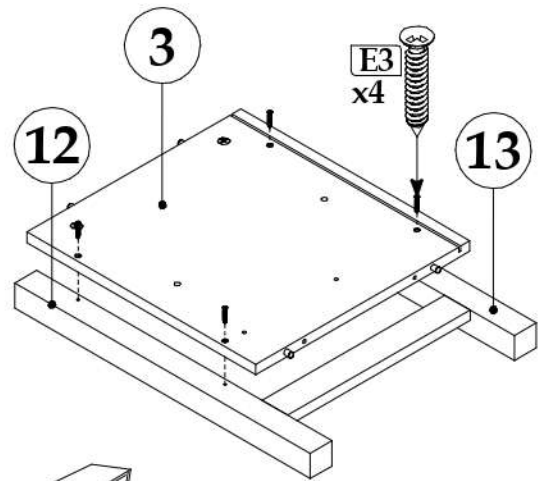

HELIO 1S

50 min

KOD	DIMENZIJE				KODA	PAKIRANJE
	1	2	3	4		
1	491	400	16	1	1002	1/1
2	404	391	16	1	1053	1/1
3	398	372,5	16	1	1009	1/1
4	398	372,5	16	1	1010	1/1
5	372	351	16	1	1064	1/1
6	400	194	16	1	1065	1/1
7	350	110	16	1	1066	1/1
8	314,5	110	16	1	1064	1/1
9	350	110	16	1	1068	1/1
10	328,5	346	3	1		1/1
11	412	386	3	1	1006_v	1/1
12	514	38	38	2		1/1
13	514	38	38	2		1/1
14	318	45	16	2		1/1

▶ 1

▶ **3**

▶ 6

▶ 7

A1
x4

▶ 8

▶ 9

▶ 10