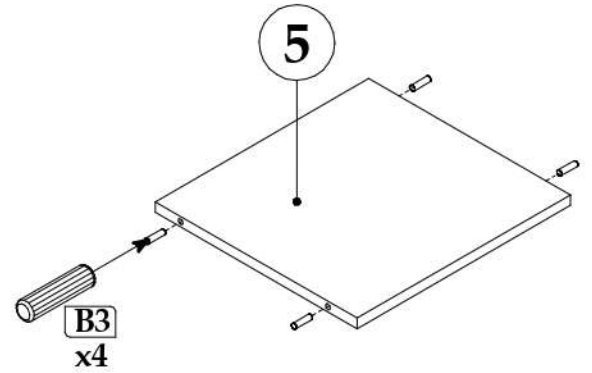

HELIO 1S

50 min

KOD	DIMENZIJE				KODA	PAKIRANJE
	1	2	3	4		
1	491	400	16	1	1002	1/1
2	404	391	16	1	1053	1/1
3	398	372,5	16	1	1009	1/1
4	398	372,5	16	1	1010	1/1
5	372	351	16	1	1064	1/1
6	400	194	16	1	1065	1/1
7	350	110	16	1	1066	1/1
8	314,5	110	16	1	1064	1/1
9	350	110	16	1	1068	1/1
10	328,5	346	3	1		1/1
11	412	386	3	1	1006_v	1/1
12	514	38	38	2		1/1
13	514	38	38	2		1/1
14	318	45	16	2		1/1

▶ 1

▶ **3**

▶ 6

▶ 7

A1
x4

▶ 8

▶ 9

▶ 10