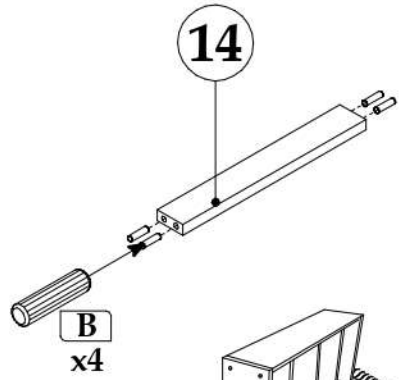

HELIO 1S

50 min

KOD	DIMENZIJE				KODA	PAKIRANJE
	1	2	3	4		
1	491	400	16	1	1002	1/1
2	404	391	16	1	1053	1/1
3	398	372,5	16	1	1009	1/1
4	398	372,5	16	1	1010	1/1
5	372	351	16	1	1064	1/1
6	400	194	16	1	1065	1/1
7	350	110	16	1	1066	1/1
8	314,5	110	16	1	1064	1/1
9	350	110	16	1	1068	1/1
10	328,5	346	3	1		1/1
11	412	386	3	1	1006_v	1/1
12	514	38	38	2		1/1
13	514	38	38	2		1/1
14	318	45	16	2		1/1

▶ 1

▶ **3**

▶ 6

▶ 7

A1
x4

▶ 8

▶ 9

▶ 10