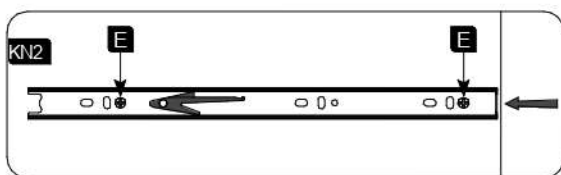

HELIO 1S

50 min

KOD	DIMENZIJE				KODA	PAKIRANJE
	1	2	3	4		
1	491	400	16	1	1002	1/1
2	404	391	16	1	1053	1/1
3	398	372,5	16	1	1009	1/1
4	398	372,5	16	1	1010	1/1
5	372	351	16	1	1064	1/1
6	400	194	16	1	1065	1/1
7	350	110	16	1	1066	1/1
8	314,5	110	16	1	1064	1/1
9	350	110	16	1	1068	1/1
10	328,5	346	3	1		1/1
11	412	386	3	1	1006_v	1/1
12	514	38	38	2		1/1
13	514	38	38	2		1/1
14	318	45	16	2		1/1

▶ 1

▶ **3**

▶ 6

▶ 7

A1
x4

▶ 8

▶ 9

▶ 10