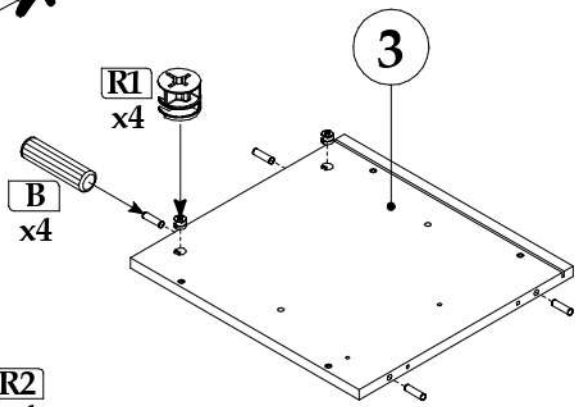

HELIO 1S

50 min

KOD	DIMENZIJE				KODA	PAKIRANJE
	1	2	3	4		
1	491	400	16	1	1002	1/1
2	404	391	16	1	1053	1/1
3	398	372,5	16	1	1009	1/1
4	398	372,5	16	1	1010	1/1
5	372	351	16	1	1064	1/1
6	400	194	16	1	1065	1/1
7	350	110	16	1	1066	1/1
8	314,5	110	16	1	1064	1/1
9	350	110	16	1	1068	1/1
10	328,5	346	3	1		1/1
11	412	386	3	1	1006_v	1/1
12	514	38	38	2		1/1
13	514	38	38	2		1/1
14	318	45	16	2		1/1

▶ 1

▶ **3**

▶ 6

▶ 7

A1
x4

▶ 8

▶ 9

▶ 10