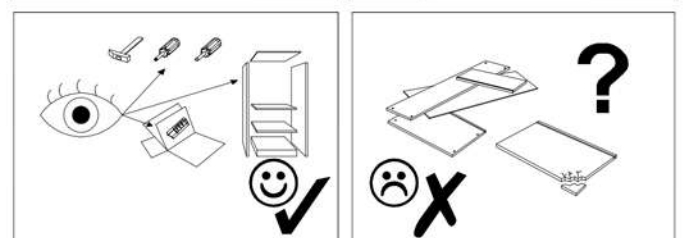

HELIO 1S

50 min

KOD	DIMENZIJE				KODA	PAKIRANJE
	1	2	3	4		
1	491	400	16	1	1002	1/1
2	404	391	16	1	1053	1/1
3	398	372,5	16	1	1009	1/1
4	398	372,5	16	1	1010	1/1
5	372	351	16	1	1064	1/1
6	400	194	16	1	1065	1/1
7	350	110	16	1	1066	1/1
8	314,5	110	16	1	1064	1/1
9	350	110	16	1	1068	1/1
10	328,5	346	3	1		1/1
11	412	386	3	1	1006_v	1/1
12	514	38	38	2		1/1
13	514	38	38	2		1/1
14	318	45	16	2		1/1

▶ 1

▶ **3**

▶ 6

▶ 7

A1
x4

▶ 8

▶ 9

▶ 10