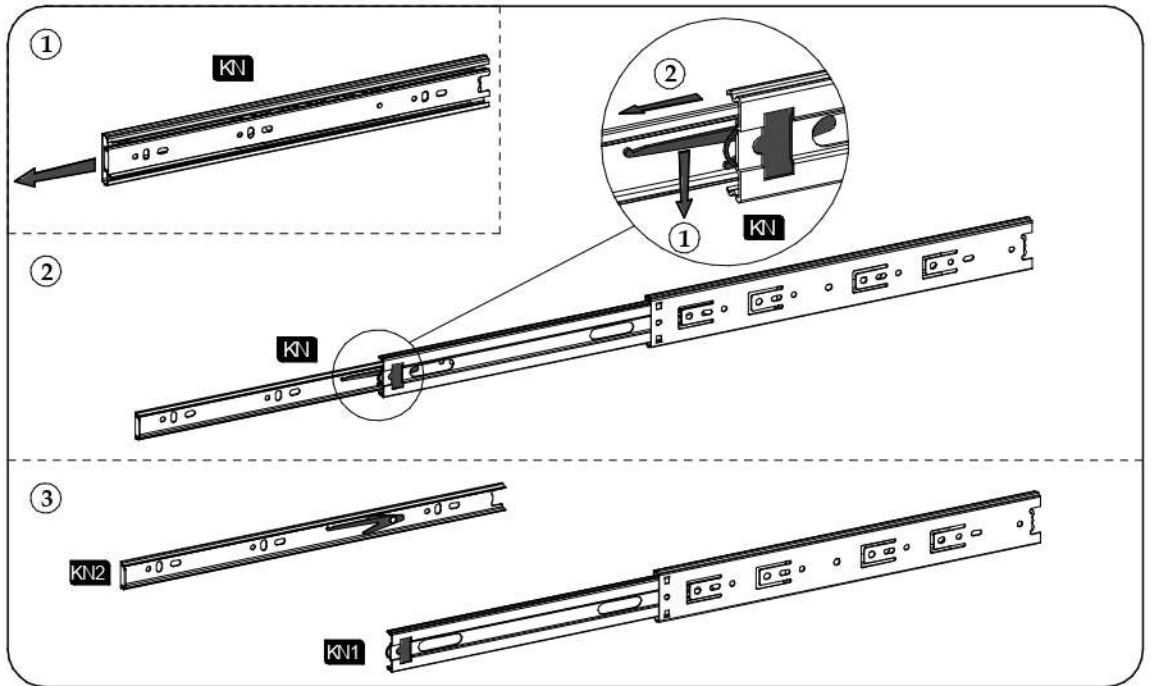

HELIO 1S

50 min

KOD	DIMENZIJE				KODA	PAKIRANJE
	1	2	3	4		
1	491	400	16	1	1002	1/1
2	404	391	16	1	1053	1/1
3	398	372,5	16	1	1009	1/1
4	398	372,5	16	1	1010	1/1
5	372	351	16	1	1064	1/1
6	400	194	16	1	1065	1/1
7	350	110	16	1	1066	1/1
8	314,5	110	16	1	1064	1/1
9	350	110	16	1	1068	1/1
10	328,5	346	3	1		1/1
11	412	386	3	1	1006_v	1/1
12	514	38	38	2		1/1
13	514	38	38	2		1/1
14	318	45	16	2		1/1

▶ 1

▶ **3**

▶ 6

▶ 7

A1
x4

▶ 8

▶ 9

▶ 10