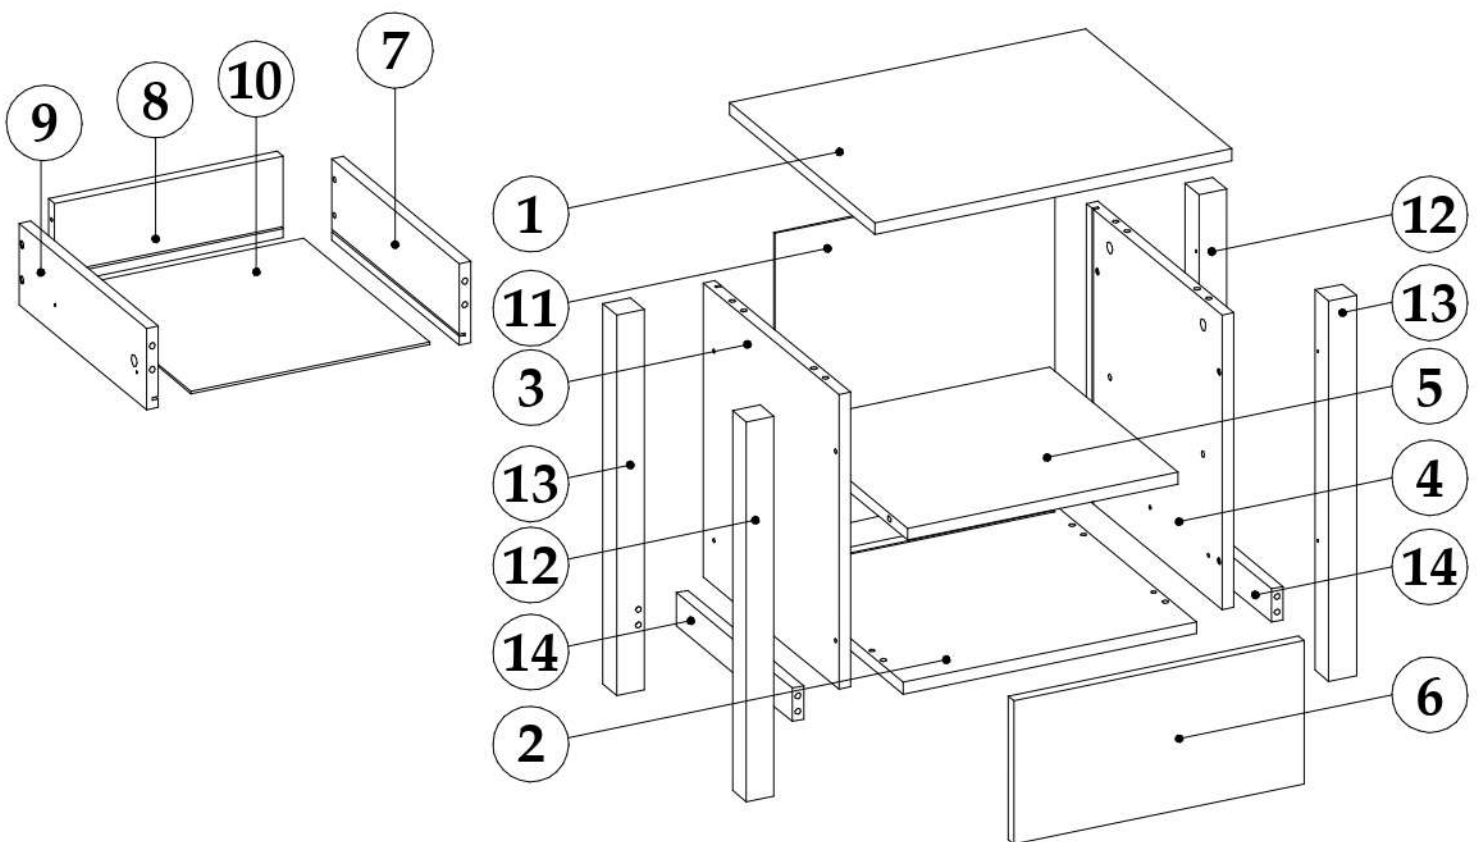

HELIO 1S

50 min

KOD	DIMENZIJE				KODA	PAKIRANJE
	1	2	3	4		
1	491	400	16	1	1002	1/1
2	404	391	16	1	1053	1/1
3	398	372,5	16	1	1009	1/1
4	398	372,5	16	1	1010	1/1
5	372	351	16	1	1064	1/1
6	400	194	16	1	1065	1/1
7	350	110	16	1	1066	1/1
8	314,5	110	16	1	1064	1/1
9	350	110	16	1	1068	1/1
10	328,5	346	3	1		1/1
11	412	386	3	1	1006_v	1/1
12	514	38	38	2		1/1
13	514	38	38	2		1/1
14	318	45	16	2		1/1

▶ 1

▶ **3**

▶ 6

▶ 7

A1
x4

▶ 8

▶ 9

▶ 10