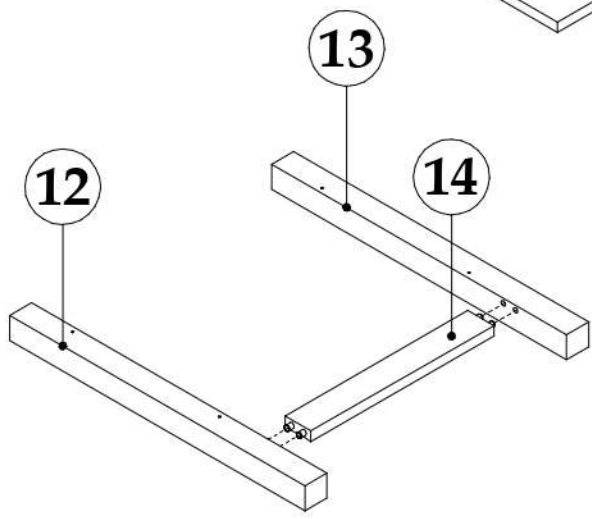

HELIO 1S

50 min

KOD	DIMENZIJE				KODA	PAKIRANJE
	1	2	3	4		
1	491	400	16	1	1002	1/1
2	404	391	16	1	1053	1/1
3	398	372,5	16	1	1009	1/1
4	398	372,5	16	1	1010	1/1
5	372	351	16	1	1064	1/1
6	400	194	16	1	1065	1/1
7	350	110	16	1	1066	1/1
8	314,5	110	16	1	1064	1/1
9	350	110	16	1	1068	1/1
10	328,5	346	3	1		1/1
11	412	386	3	1	1006_v	1/1
12	514	38	38	2		1/1
13	514	38	38	2		1/1
14	318	45	16	2		1/1

▶ 1

▶ **3**

▶ 6

▶ 7

A1
x4

▶ 8

▶ 9

▶ 10