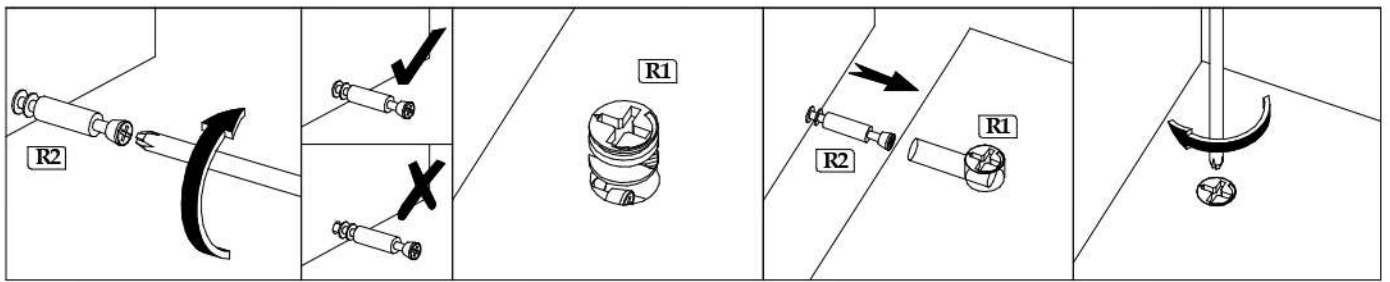

HELIO 1S

50 min

KOD	DIMENZIJE				KODA	PAKIRANJE
	1	2	3	4		
1	491	400	16	1	1002	1/1
2	404	391	16	1	1053	1/1
3	398	372,5	16	1	1009	1/1
4	398	372,5	16	1	1010	1/1
5	372	351	16	1	1064	1/1
6	400	194	16	1	1065	1/1
7	350	110	16	1	1066	1/1
8	314,5	110	16	1	1064	1/1
9	350	110	16	1	1068	1/1
10	328,5	346	3	1		1/1
11	412	386	3	1	1006_v	1/1
12	514	38	38	2		1/1
13	514	38	38	2		1/1
14	318	45	16	2		1/1